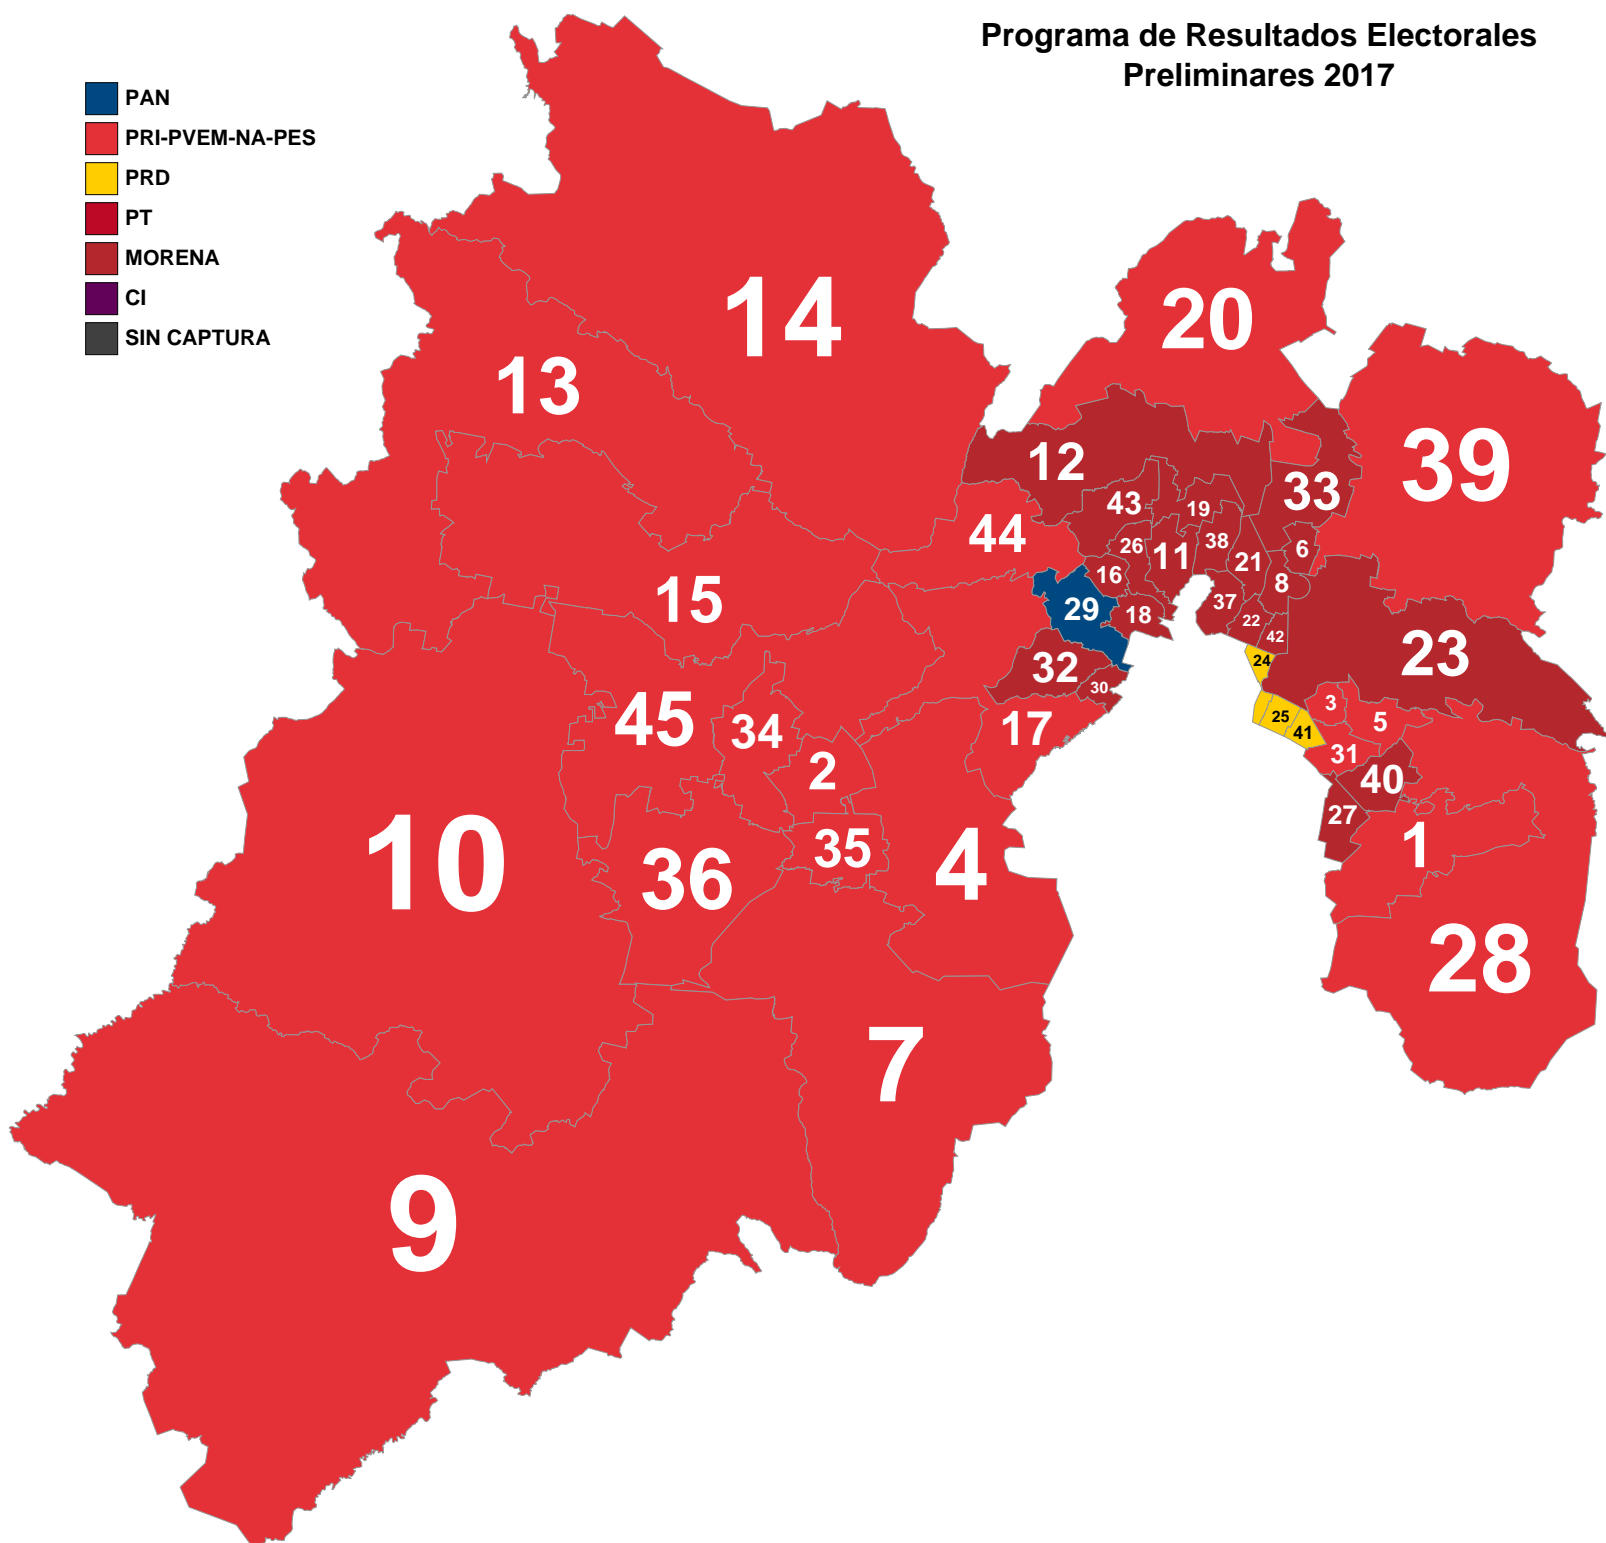

Programa de Resultados Electorales Preliminares 2017

Fecha : 05/06/2017 13:30 (UTC-5)

- PAN
- PRI-PVEM-NA-PES
- PRD
- PT
- MORENA
- CI
- SIN CAPTURA

DISTRITO	Resultado
1. CHALCO DE DIAZ COVARRUBIAS	PRI-PVEM-NA-PES
2. TOLUCA DE LERDO	PRI-PVEM-NA-PES
3. CHIMALHUACAN	PRI-PVEM-NA-PES
4. LERMA DE VILLADA	PRI-PVEM-NA-PES
5. CHICOLOAPAN	PRI-PVEM-NA-PES
6. ECATEPEC DE MORELOS	PRI-PVEM-NA-PES
7. TENANCINGO DE DEGOLLADO	PRI-PVEM-NA-PES
8. ECATEPEC DE MORELOS	PRI-PVEM-NA-PES
9. TEJUPILCO DE HIDALGO	PRI-PVEM-NA-PES
10. VALLE DE BRAVO	PRI-PVEM-NA-PES
11. TULTITLAN DE MARIANO ESCOBEDO	PRI-PVEM-NA-PES
12. TELOYUCAN	PRI-PVEM-NA-PES
13. ATLACOMULCO DE FABELA	PRI-PVEM-NA-PES
14. JILOTEPEC DE ANDRES MOLINA ENRIQUEZ	PRI-PVEM-NA-PES
15. IXTLAHUACA DE RAYON	PRI-PVEM-NA-PES
16. CIUDAD ADOLFO LOPEZ MATEOS	PRI-PVEM-NA-PES
17. HUIXQUILUCAN DE DEGOLLADO	PRI-PVEM-NA-PES
18. TLALNEPANTLA DE BAZ	PRI-PVEM-NA-PES
19. SANTA MARIA TULTEPEC	PRI-PVEM-NA-PES
20. ZUMPANGO DE OCAMPO	PRI-PVEM-NA-PES
21. ECATEPEC DE MORELOS	PRI-PVEM-NA-PES
22. ECATEPEC DE MORELOS	PRI-PVEM-NA-PES
23. TEXCOCO DE MORA	PRI-PVEM-NA-PES
24. NEZAHUALCOYOTL	PRD
25. NEZAHUALCOYOTL	PRD
26. CUAUTITLAN IZCALLI	PRI-PVEM-NA-PES
27. VALLE DE CHALCO SOLIDARIDAD	PRI-PVEM-NA-PES
28. AMECAMECA DE JUAREZ	PRI-PVEM-NA-PES
29. NAUCALPAN DE JUAREZ	PAN
30. NAUCALPAN DE JUAREZ	PRI-PVEM-NA-PES
31. LOS REYES ACAQUILPAN	PRI-PVEM-NA-PES
32. NAUCALPAN DE JUAREZ	PRI-PVEM-NA-PES
33. TECAMAC DE FELIPE VILLANUEVA	PRI-PVEM-NA-PES
34. TOLUCA DE LERDO	PRI-PVEM-NA-PES
35. METEPEC	PRI-PVEM-NA-PES
36. SAN MIGUEL ZINACANTEPEC	PRI-PVEM-NA-PES
37. TLALNEPANTLA DE BAZ	PRI-PVEM-NA-PES
38. COACALCO DE BERRIOZABAL	PRI-PVEM-NA-PES
39. ACOLMAN DE NEZAHUALCOYOTL	PRI-PVEM-NA-PES
40. IXTAPALUCA	PRI-PVEM-NA-PES
41. NEZAHUALCOYOTL	PRD
42. ECATEPEC DE MORELOS	PRI-PVEM-NA-PES
43. CUAUTITLAN IZCALLI	PRI-PVEM-NA-PES
44. NICOLAS ROMERO	PRI-PVEM-NA-PES
45. ALMOLOYA DE JUAREZ	PRI-PVEM-NA-PES