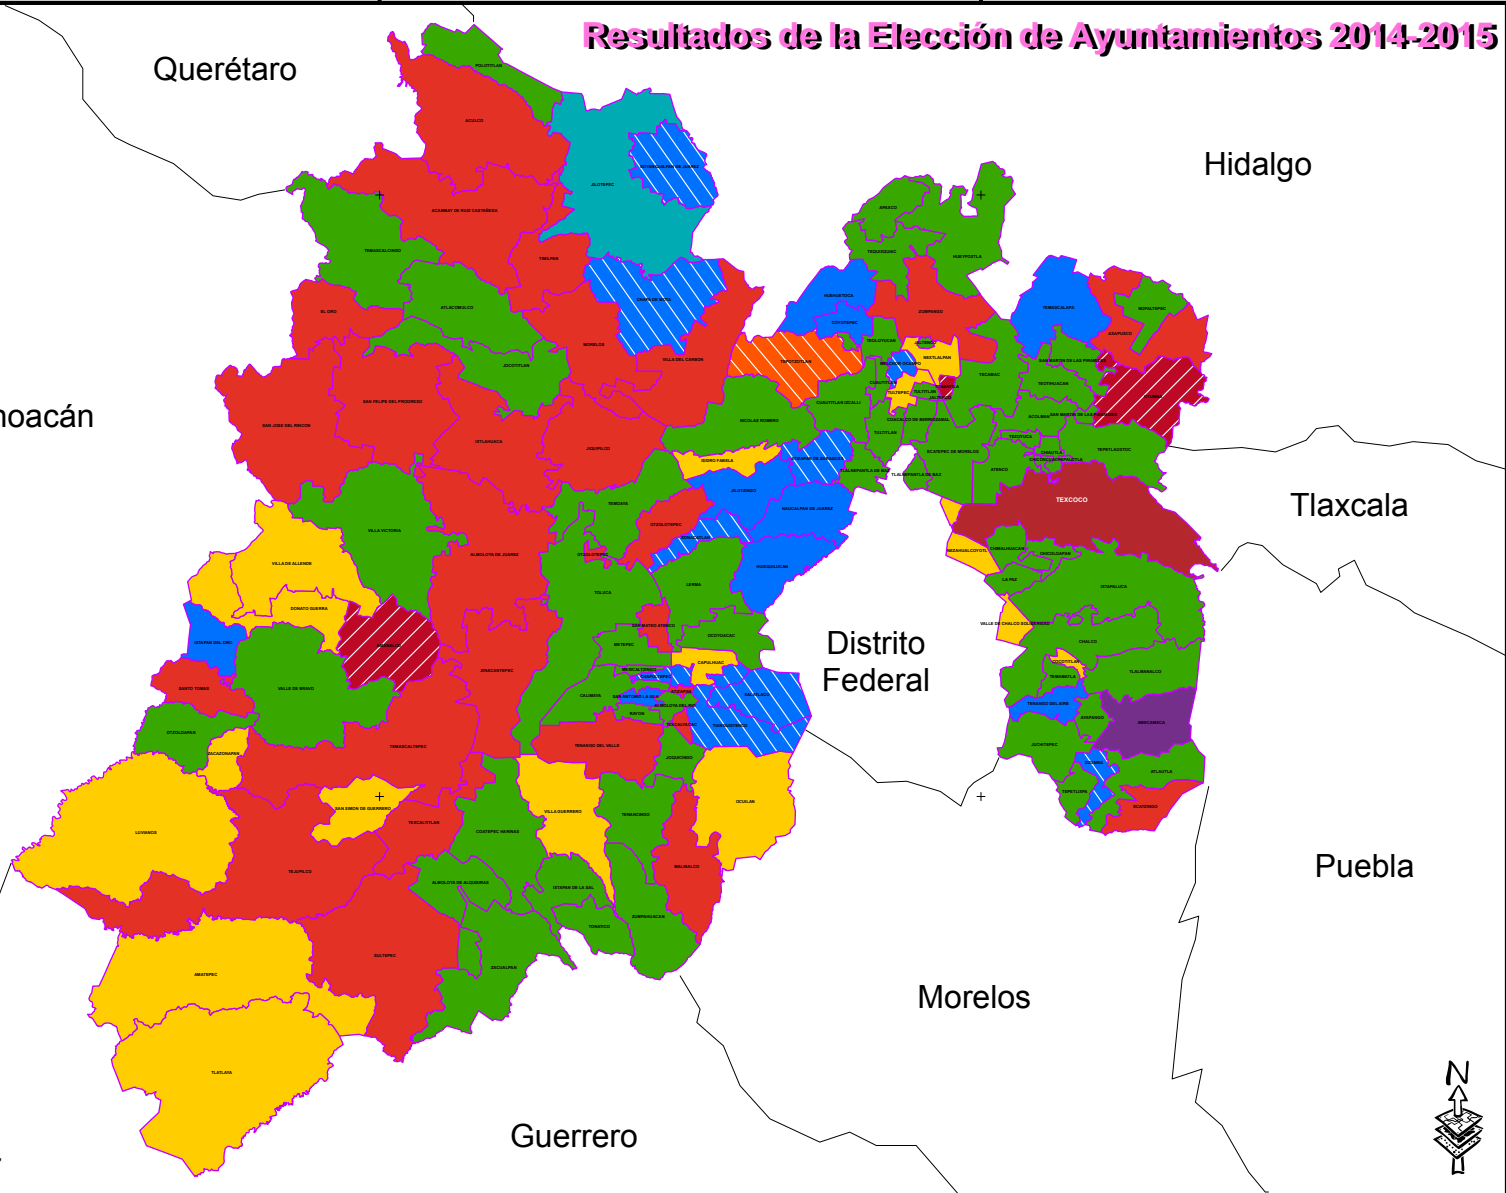

1:1,397,897

Simbología

| | | | |
|--|----------------------|--|-----------------------|
| | PAN | | NUEVA ALIANZA |
| | PRI | | MORENA |
| | PRD | | ENCUENTRO SOCIAL |
| | PT | | COALICIÓN PRI-PVEM-NA |
| | MOVIMIENTO CIUDADANO | | COALICIÓN PAN-PT |